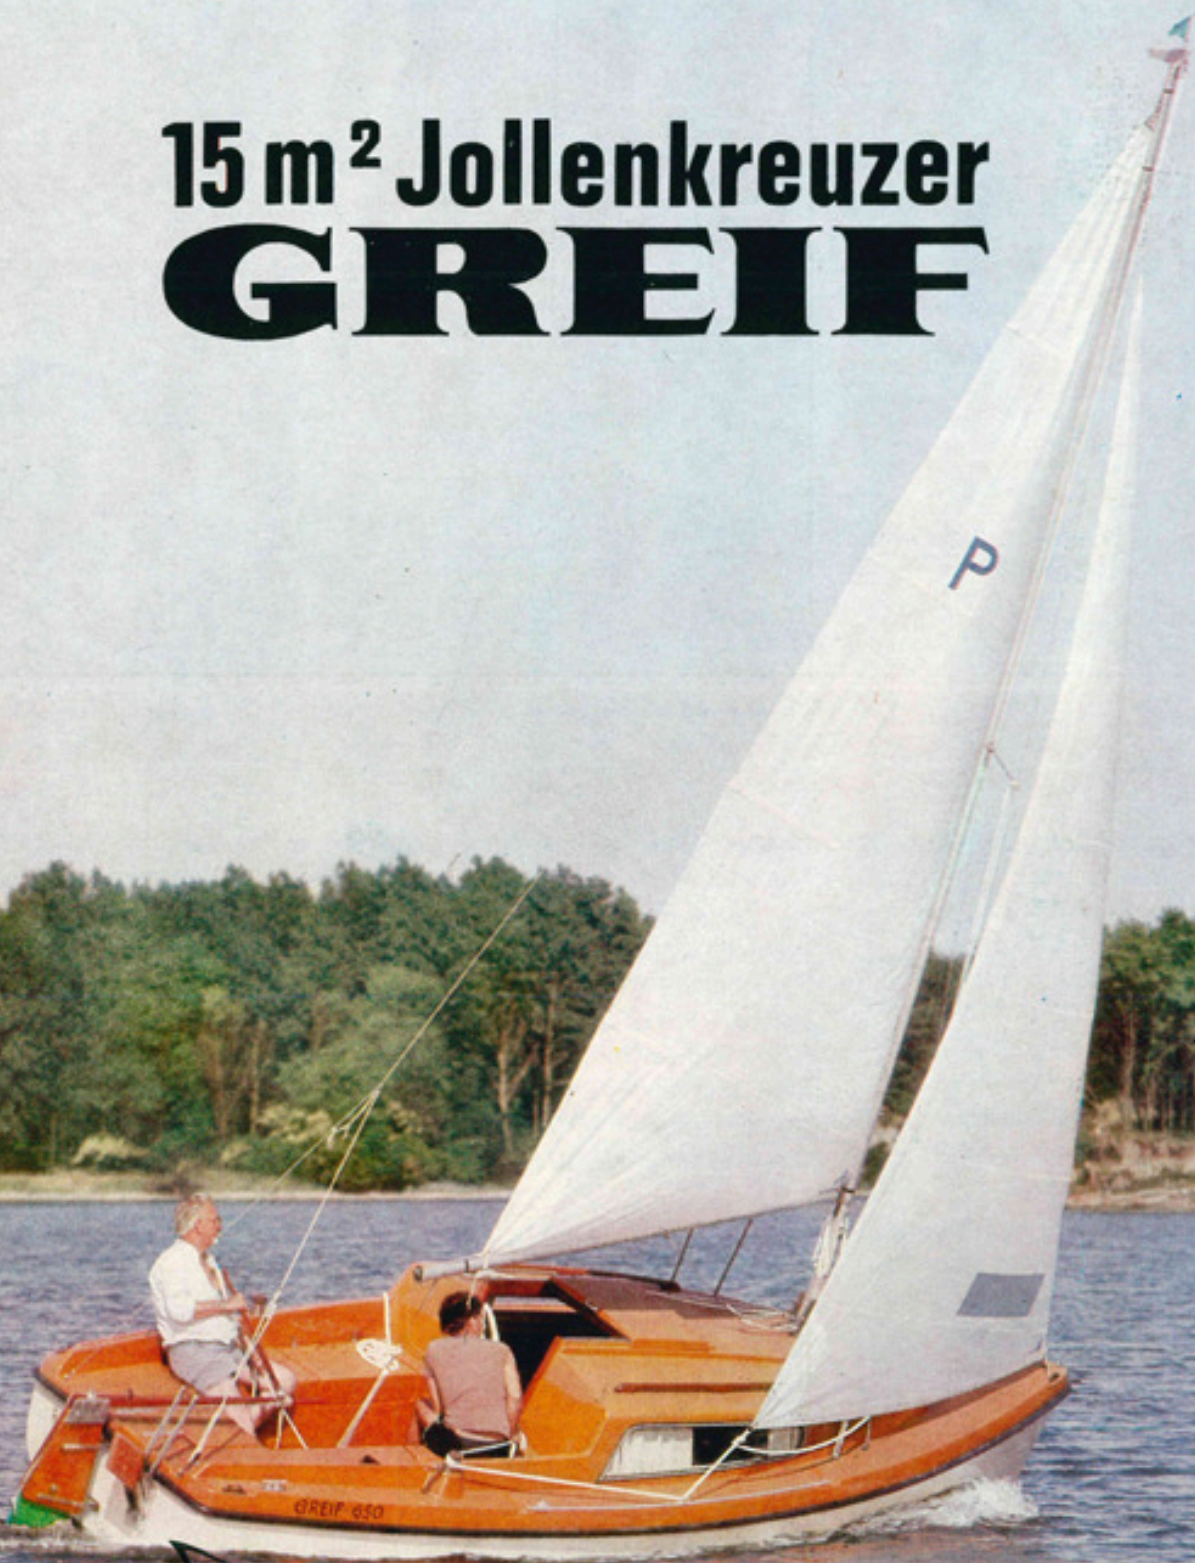

15 m² Jollenkreuzer **GREIF**

VASPO

Prospekt des VEB Yachtwerft Berlin
Sammlung; www.veb-yachtwerft-berlin.de